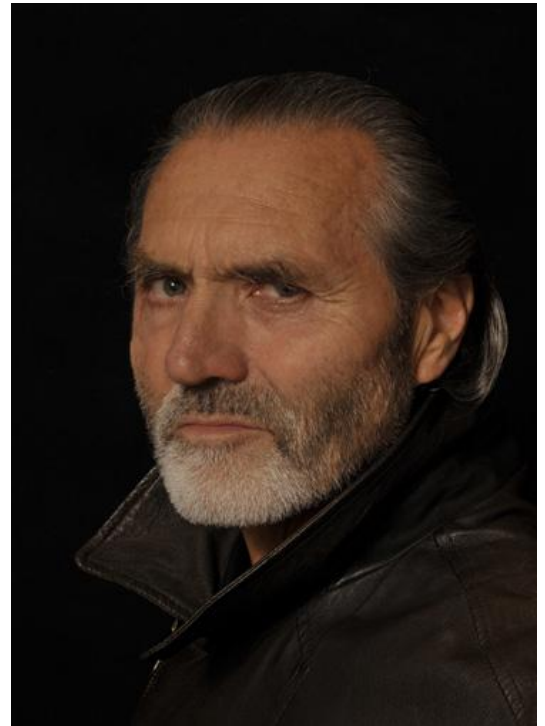

VITA

Hermann Schneider

Jahrgang:	1940, geboren in Ingolstadt
Staatsangehörigkeit:	Deutsch
Wohnen:	Prien am Chiemsee
Haare:	braun
Augenfarbe:	grün-braun
Größe:	179 cm
Körperbau:	sportlich-athletisch
Stimmelage:	Bariton
Nationalität:	Deutsch
Muttersprache:	Deutsch
Fremdsprachen:	Englisch, Französisch, Italienisch
Dialekte:	Bayerisch / Heimatdialekt
Akzente:	Bayerisch / Heimatakzent
Sportarten:	Leichtathletik, Segeln, Berg- und Skisport, Tanz (Standard)
Musikinstrumente:	Klarinette, Akkordeon
Künstlerisch:	Hinterglasmalerei, Kunsthandwerk
Führerschein:	PKW, Motorrad
Ausbildung:	Hochschulreife (Abitur), Schauspielschule „Zinner Studio München“